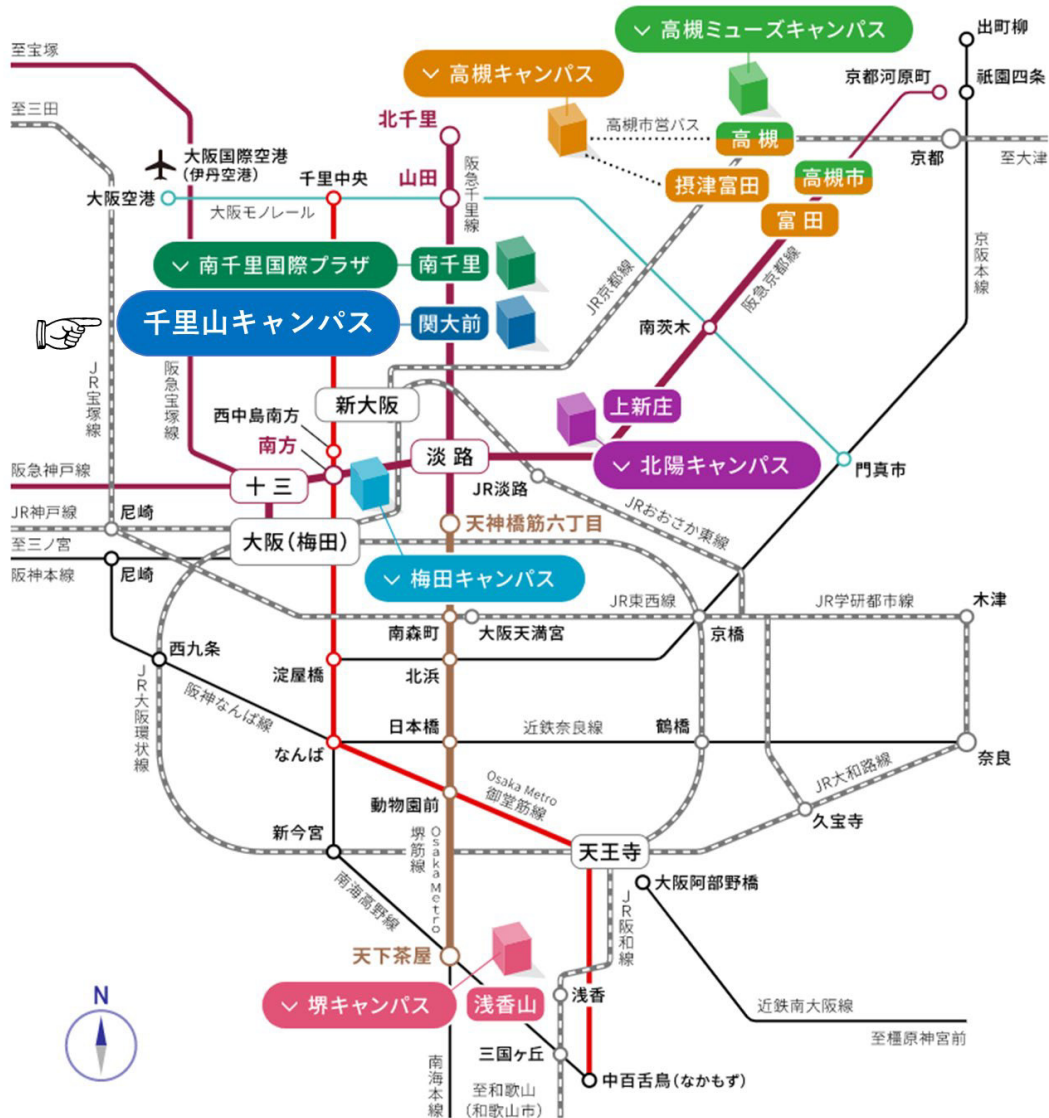

# 会場案内

### 《大阪（梅田）からお越しの場合》

- ① 阪急電鉄「大阪梅田」駅から千里線「北千里」行で「関大前」駅下車（乗車時間約 20 分）、南口改札を出て徒歩約 5 分。
- ② 阪急電鉄「大阪梅田」駅から京都線「京都河原町」行で「淡路」駅下車、「北千里」行に乗り換えて「関大前」駅下車（乗車時間約 20 分）、南口改札を出て徒歩約 5 分。

### 《京都（河原町）からお越しの場合》

阪急電鉄「京都河原町」駅から阪急電鉄「大阪梅田」行で「淡路」駅下車、「北千里」行に乗り換えて「関大前」駅下車、南口改札を出て徒歩約 5 分。

## 《大阪（伊丹）空港からお越しの場合》

大阪モノレール「大阪空港」駅から「門真市（かどまし）」行で「山田」駅下車、阪急電鉄に乗り換え「関大前」駅下車、南口改札を出て徒歩約5分（所要時間約30分）。